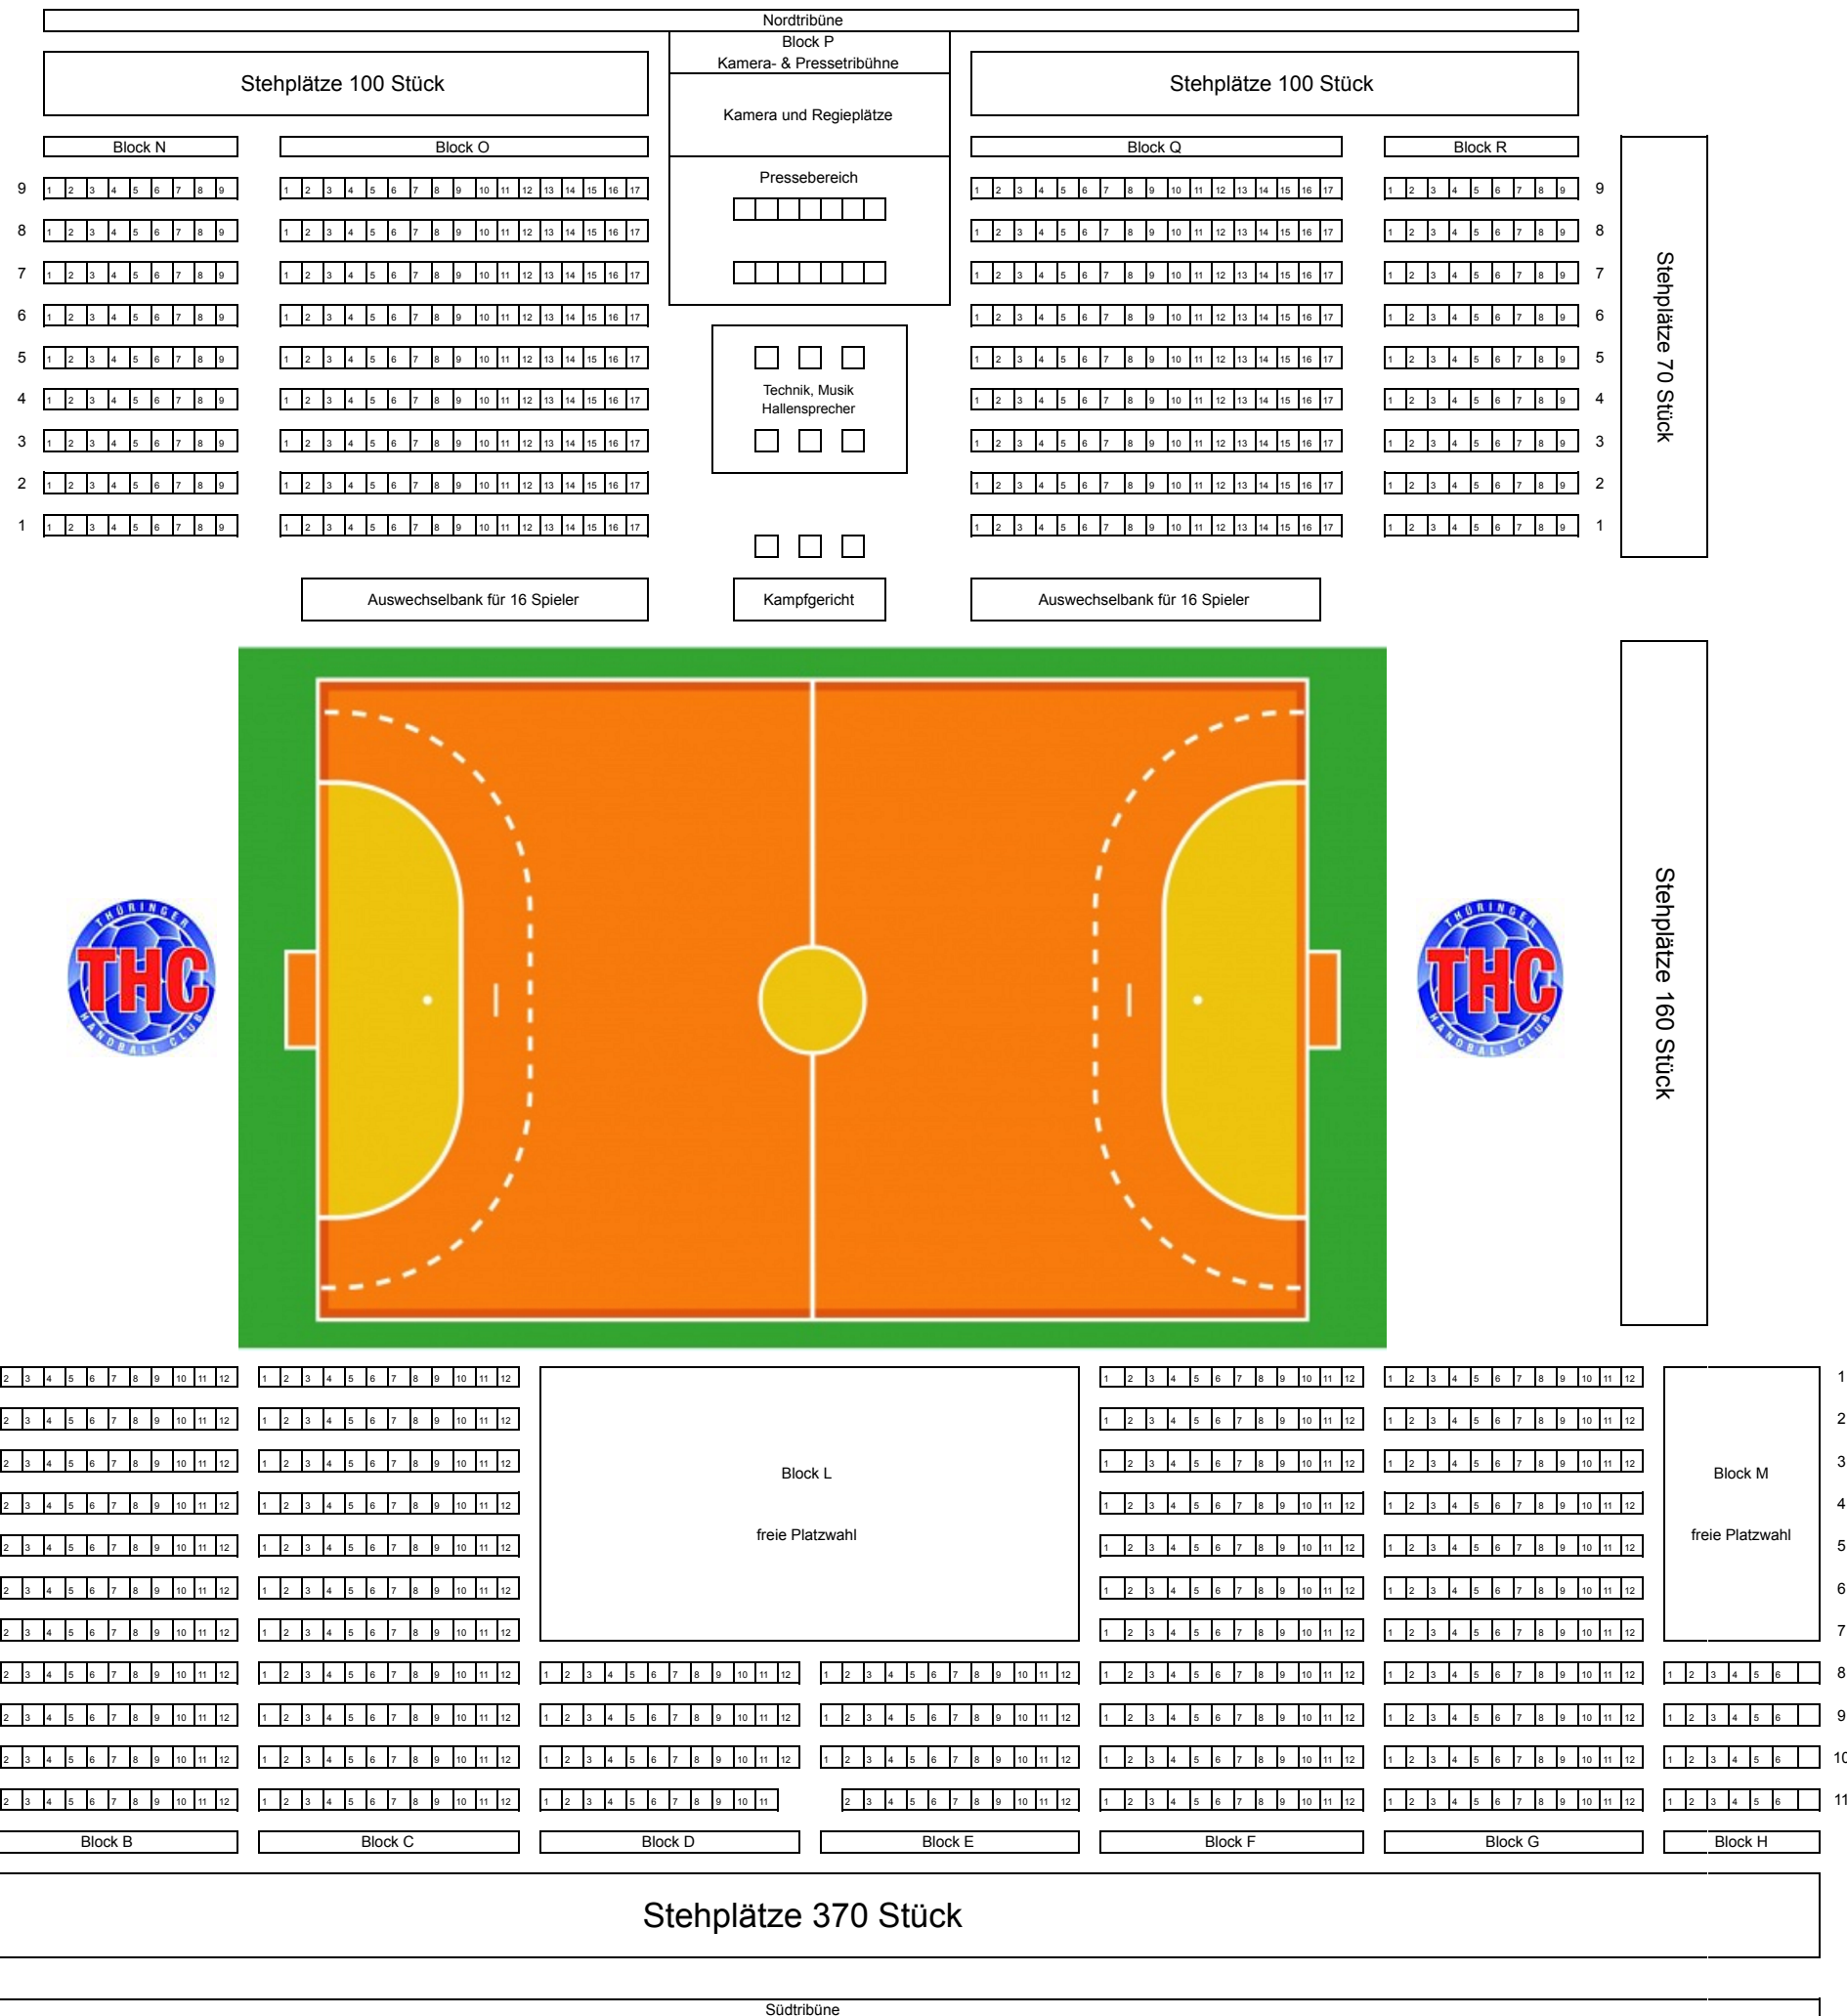

# Hallenplan Salzahalle

Stehplätze 100 Stück

	Block N	Block O
9	1 2 3 4 5 6 7 8 9	1 2 3 4 5 6 7 8 9 10 11 12 13 14 15 16 17
8	1 2 3 4 5 6 7 8 9	1 2 3 4 5 6 7 8 9 10 11 12 13 14 15 16 17
7	1 2 3 4 5 6 7 8 9	1 2 3 4 5 6 7 8 9 10 11 12 13 14 15 16 17
6	1 2 3 4 5 6 7 8 9	1 2 3 4 5 6 7 8 9 10 11 12 13 14 15 16 17
5	1 2 3 4 5 6 7 8 9	1 2 3 4 5 6 7 8 9 10 11 12 13 14 15 16 17
4	1 2 3 4 5 6 7 8 9	1 2 3 4 5 6 7 8 9 10 11 12 13 14 15 16 17
3	1 2 3 4 5 6 7 8 9	1 2 3 4 5 6 7 8 9 10 11 12 13 14 15 16 17
2	1 2 3 4 5 6 7 8 9	1 2 3 4 5 6 7 8 9 10 11 12 13 14 15 16 17
1	1 2 3 4 5 6 7 8 9	1 2 3 4 5 6 7 8 9 10 11 12 13 14 15 16 17

Nordtribüne  
Block P  
Kamera- & Pressertribüne

Kamera und Regieplätze

Pressebereich

Technik, Musik  
Hallensprecher

Kampfericht

Stehplätze 100 Stück

	Block Q	Block R
9	1 2 3 4 5 6 7 8 9 10 11 12 13 14 15 16 17	1 2 3 4 5 6 7 8 9
8	1 2 3 4 5 6 7 8 9 10 11 12 13 14 15 16 17	1 2 3 4 5 6 7 8 9
7	1 2 3 4 5 6 7 8 9 10 11 12 13 14 15 16 17	1 2 3 4 5 6 7 8 9
6	1 2 3 4 5 6 7 8 9 10 11 12 13 14 15 16 17	1 2 3 4 5 6 7 8 9
5	1 2 3 4 5 6 7 8 9 10 11 12 13 14 15 16 17	1 2 3 4 5 6 7 8 9
4	1 2 3 4 5 6 7 8 9 10 11 12 13 14 15 16 17	1 2 3 4 5 6 7 8 9
3	1 2 3 4 5 6 7 8 9 10 11 12 13 14 15 16 17	1 2 3 4 5 6 7 8 9
2	1 2 3 4 5 6 7 8 9 10 11 12 13 14 15 16 17	1 2 3 4 5 6 7 8 9
1	1 2 3 4 5 6 7 8 9 10 11 12 13 14 15 16 17	1 2 3 4 5 6 7 8 9

Stehplätze 70 Stück

Auswechselbank für 16 Spieler

Auswechselbank für 16 Spieler

Stehplätze 160 Stück

1	1 2 3 4 5 6
2	1 2 3 4 5 6
3	1 2 3 4 5 6
4	1 2 3 4 5 6
5	1 2 3 4 5 6
6	1 2 3 4 5 6
7	1 2 3 4 5 6
8	1 2 3 4 5 6
9	1 2 3 4 5 6
10	1 2 3 4 5 6
11	1 2 3 4 5 6

Block M  
freie Platzwahl

Block A    Block B    Block C    Block D    Block E    Block F    Block G    Block H

Stehplätze 370 Stück

Südtribüne